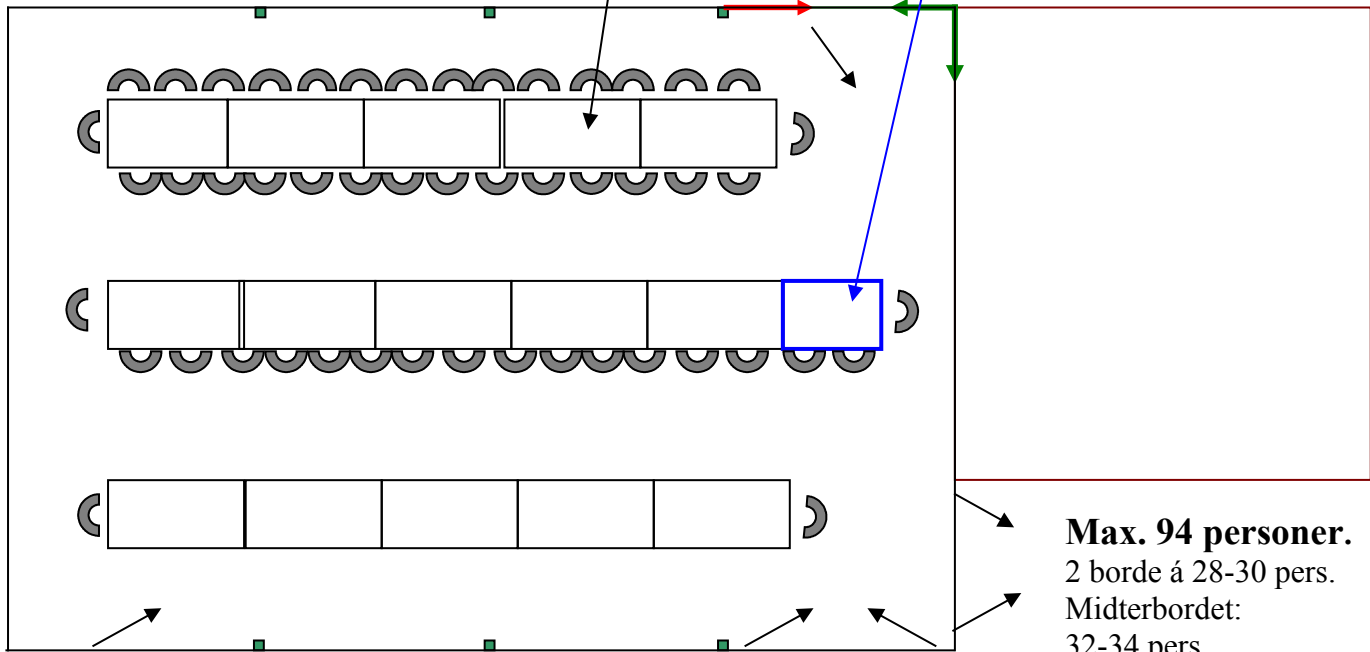

# REERSLEV FORSAMLINGSKUS

Salens størrelse:  
12,5 m langt og 8,5 m bredt

Bord:  
180x90 cm

Bord:  
130x90 cm

Stuens størrelse:  
5,5 m langt og 6,25 m bredt

**Max. 94 personer.**  
2 borde á 28-30 pers.  
Midterbordet:  
32-34 pers

depot

toiletter

Årets 1. kvartal  
Scene  
8,5 m bredt og  
3,25 m dybt

Størrelse:  
9,25 m langt og  
8,5 m bredt

Forhæng/gardin