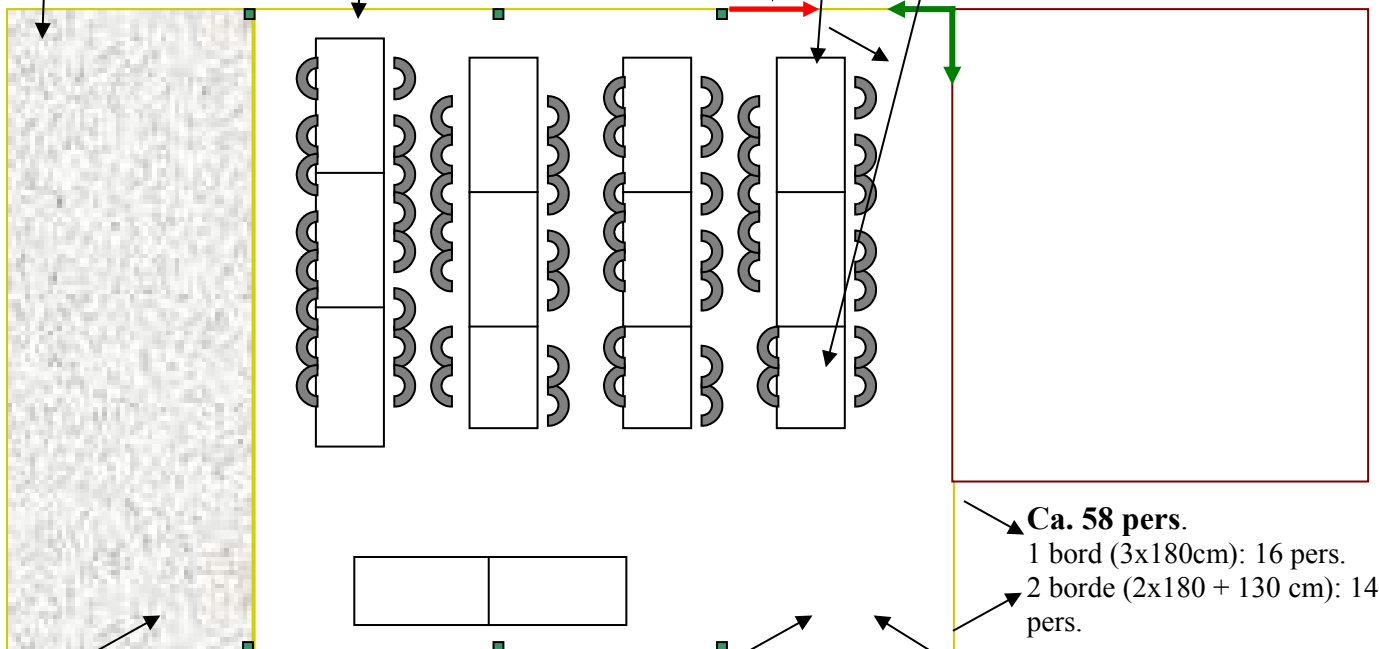

# REERSLEV FORSAMLINGSKUS

**Salens størrelse:**  
12,5 m langt og 8,5 m bredt

**Stuens størrelse:**  
5,5 m langt og 6,25 m bredt

Entre

depot

toiletter

**Årets 1. kvartal**  
Scene  
8,5 m bredt og  
3,25 m dybt

Forhæng/gardin

Størrelse:  
9,25 m langt og  
8,5 m bredt

Bord:  
180x90 cm

Bord:  
130x90 cm

**Ca. 58 pers.**  
1 bord (3x180cm): 16 pers.  
2 borde (2x180 + 130 cm): 14 pers.