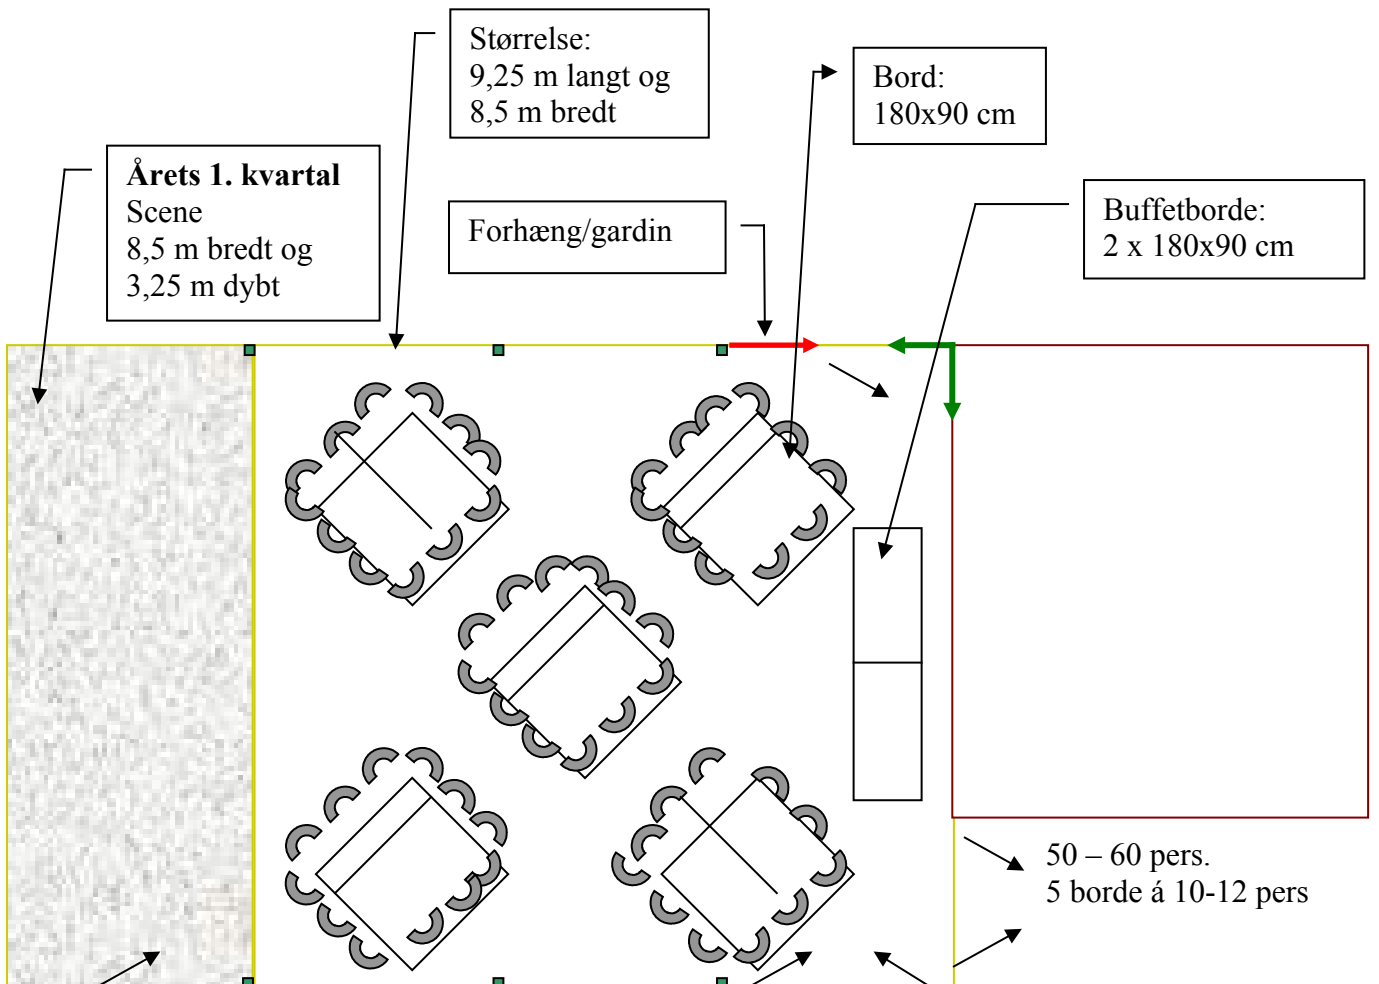

REERSLEV FORSAMLINGSKUS

Salens størrelse:
12,5 m langt og 8,5 m bredt

Stuens størrelse:
5,5 m langt og 6,25 m bredt

depot

toiletter

Årets 1. kvartal
Scene
8,5 m bredt og
3,25 m dybt

Størrelse:
9,25 m langt og
8,5 m bredt

Forhæng/gardin

Bord:
180x90 cm

Buffetborde:
2 x 180x90 cm

50 - 60 pers.
5 borde á 10-12 pers